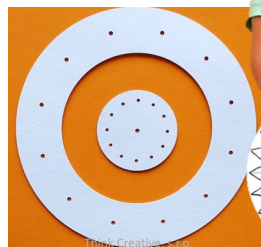

Lapač snů (24cm) - 18 Kč